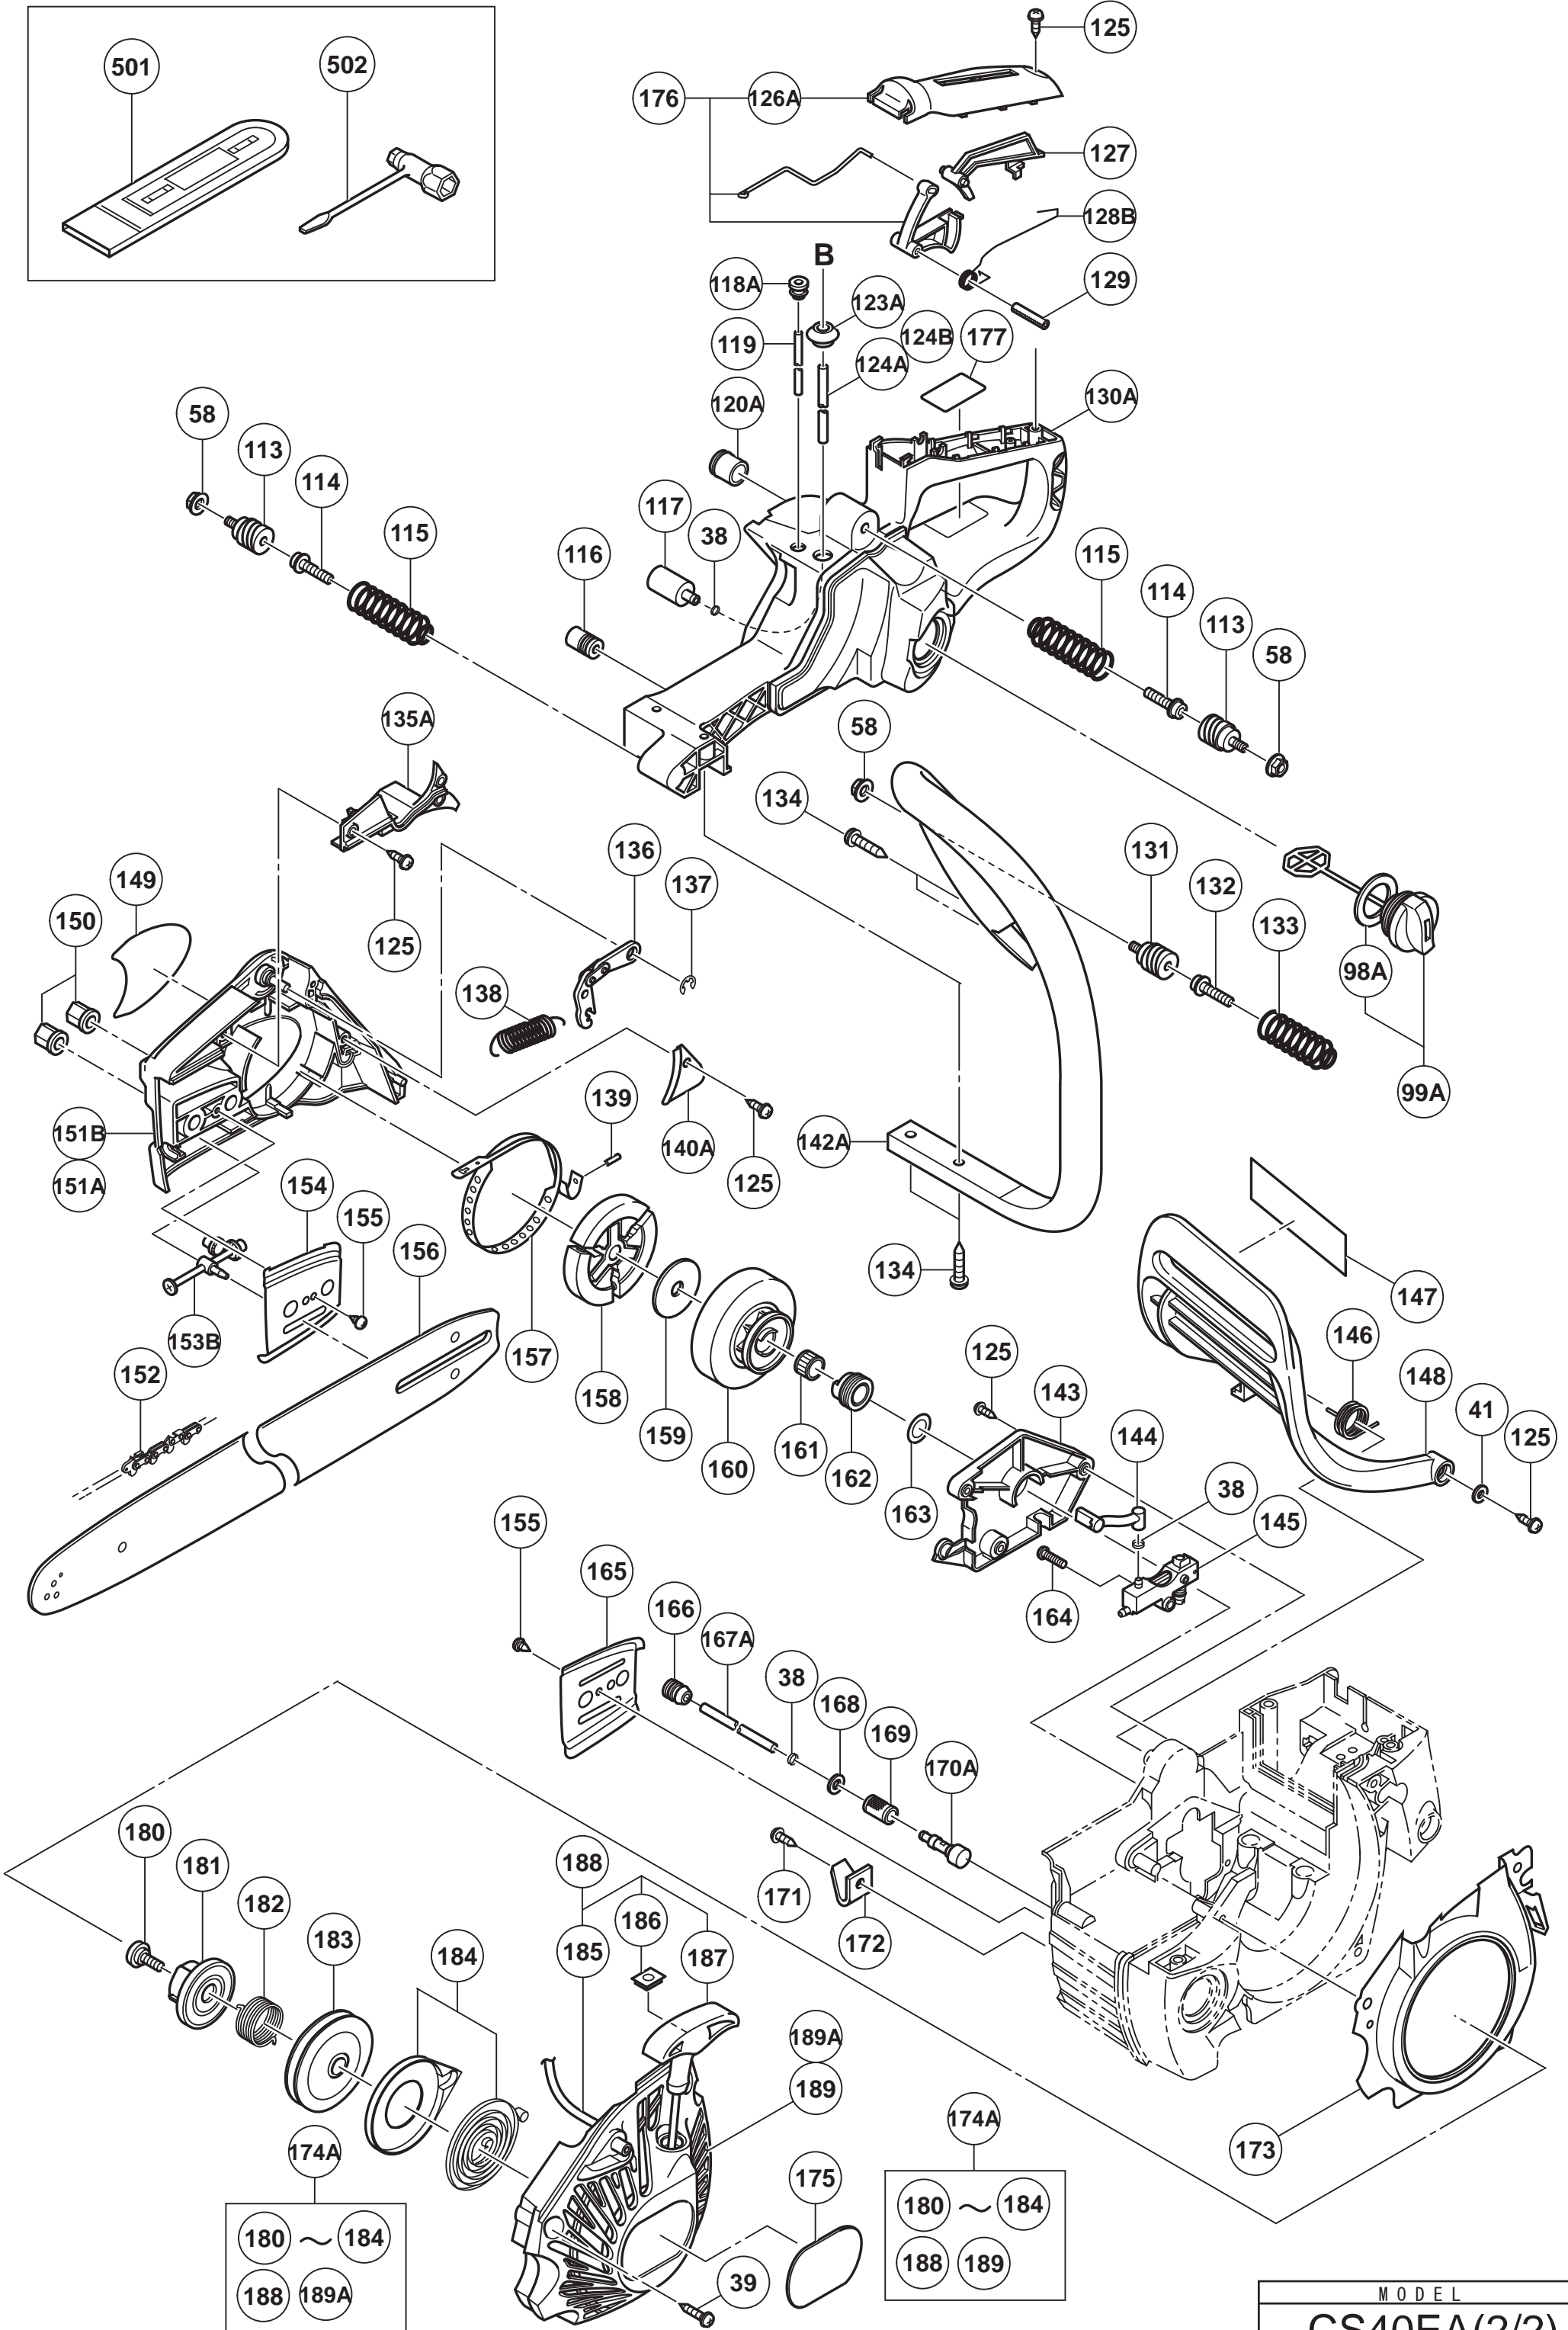

MODEL
CS40EA(1/2)

180 ~ 184
188 189A

180 ~ 184
188 189

MODEL
CS40EA(2/2)